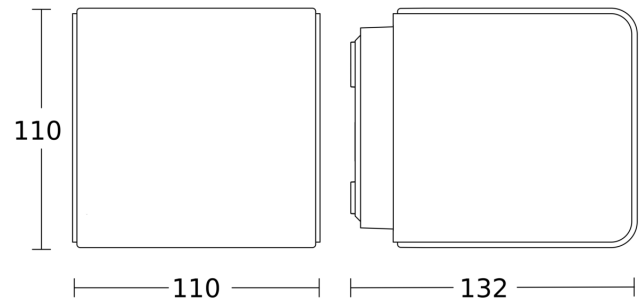

Technische gegevens

Afmetingen (L x B x H)	132 x 110 x 110 mm
Met lampjes	Ja, STEINEL led-systeem
Fabrieksgarantie	3 jaar
Instellingen via	Connect Bluetooth Mesh, App, Smartphone, Tablet
Met afstandsbediening	Nee
Variant	antraciet
VPE1, EAN	4007841055493
Toepassing, plaats	Buiten
Toepassing, ruimte	Buiten, tuin, entree, tuin & oprit, rondom het huis, terras / balkon
kleur	antraciet
Incl. stickervel met huisnummers	Nee
Montageplaats	wand
Slagvastheid	IK03
Bescherming	IP44
Beschermingsklasse	II
Omgevingstemperatuur	van -20 tot 40 °C

L 830 SC

antraciet
EAN 4007841 055493
art.nr. 055493

Technische gegevens

Materiaal van de behuizing	kunststof
Materiaal van de afdekking	Kunststof opaal
Stroomtoevoer	220 – 240 V / 50 – 60 Hz
Vermogen	9,1 W
Eigen verbruik	0,44 W
Montagehoogte max.	2,50 m
Slavemodus instelbaar	Ja
verkleining van de registratiehoek per segment mogelijk	Ja
Elektronische instelling	Ja
Mechanische instelling	Ja
Reikwijdte detail	instelbaar registratiebereik op 2 assen
Reikwijdte radiaal	r = 5 m (35 m ²)
Reikwijdte tangentiaal	r = 5 m (35 m ²)

Toebehoren

EAN 4007841 088620

Draadloze drukknop TapDuo C

L 830 SC

antraciet
EAN 4007841 055493
art.nr. 055493

Registratiebereik

Maten

Mogelijke montagehoogte: 1,80 m - 2,50 m
Oranje: radiaal en tangentiaal