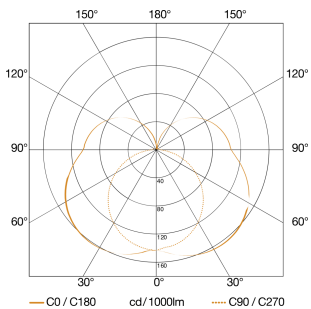

Basislichtfunctie tijd	10 sec - 60 min
Hoofdlicht instelbaar	0 - 100 %
Schemerinstelling Teach	Ja
Koppeling	Ja
Basislichtfunctie in procenten	0 – 100 %
Basislichtfunctie procent, vanaf	0 %
Basislichtfunctie procent, tot	100 %
Koppeling via	Bluetooth Mesh
Index kleurweergave CRI	= 82
Optimale montagehoogte	2 m
Registratiehoek	160 °
Product categorie	Sensor-LED-buitenlamp

Lichtverdelingscurve

Vermogen	9,1 W
Met lampjes	Ja, STEINEL led-systeem
Type lichtbron	Led niet vervangbaar
gemeten Lichtstroom (360°)	493 lm
Kleurtemperatuur	3000 K
Index kleurweergave	80-89
Levensduur led (max. °C)	50000 uur
Led-koelsysteem	Passive Thermo Control