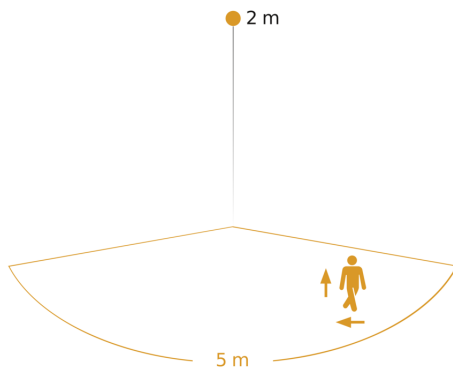

Basislichtfunctie tijd	10 sec - 60 min
Hoofdlicht instelbaar	0 - 100 %
Schemerinstelling Teach	Ja
Koppeling	Ja
Basislichtfunctie in procenten	0 – 100 %
Basislichtfunctie procent, vanaf	0 %
Basislichtfunctie procent, tot	100 %
Koppeling via	Bluetooth Mesh
Index kleurweergave CRI	= 82
Optimale montagehoogte	2 m
Registratiehoek	160 °
Product categorie	Sensor-LED-buitenlamp

Toebehoren

EAN 4007841 088620

Draadloze drukknop TapDuo C

L 830 SC

antraciet
EAN 4007841 055493
art.nr. 055493

Registratiebereik

Maten

Mogelijke montagehoogte: 1,80 m - 2,50 m
Oranje: radiaal en tangentiaal